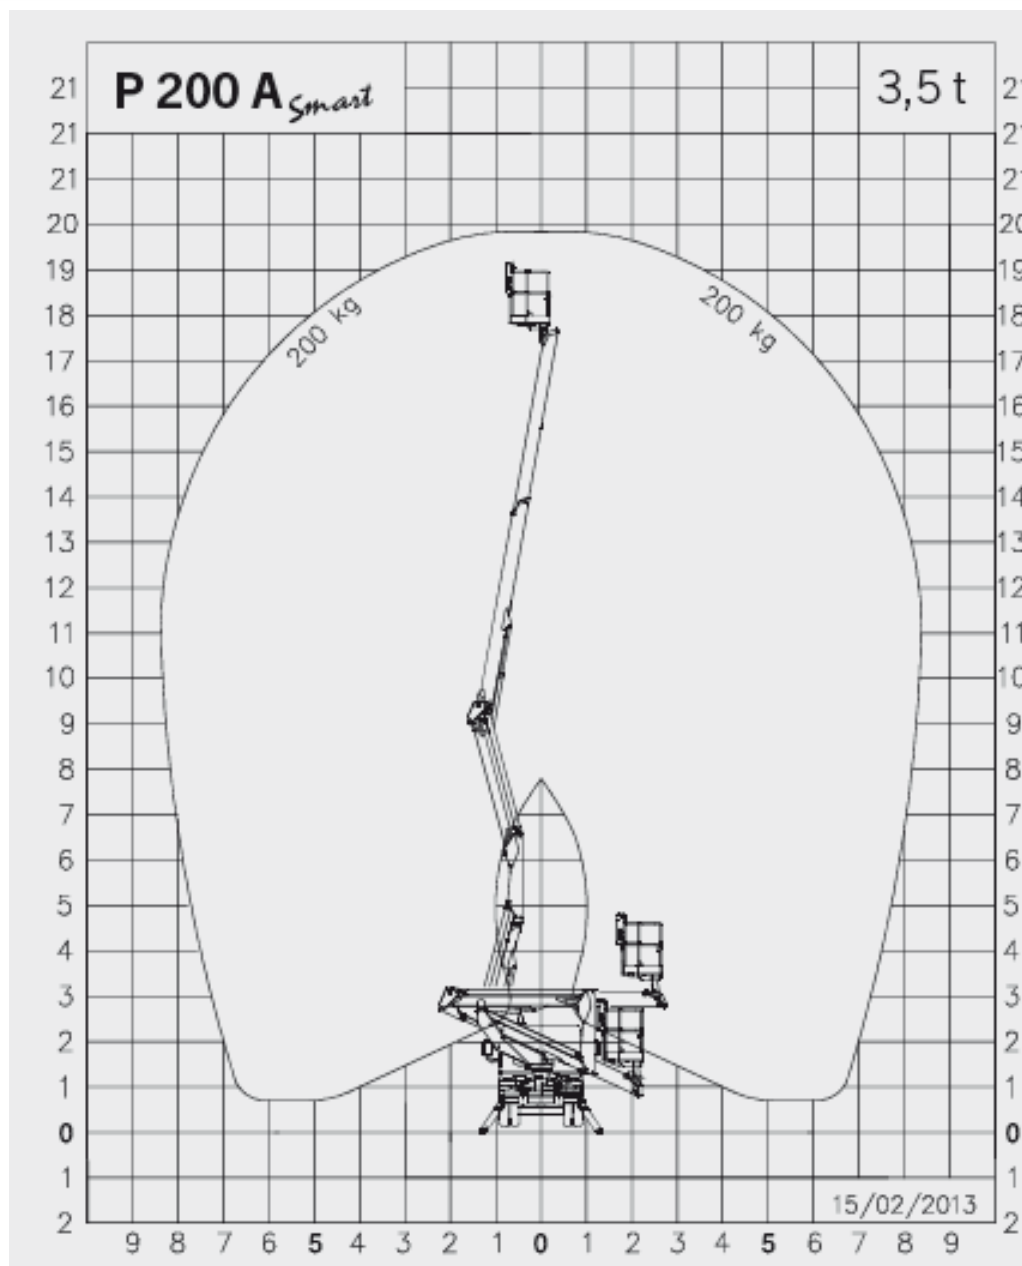

Plataforma Sobre Veículo 20 m – P200A

P200A			
Altura de trabalho	20,00 m	Peso da máquina	3,320 kg
Altura da plataforma	18,00 m	Largura Total	2,1 m
Alcance Horizontal	8,4 m	Altura	2,89 m
Carga máxima	200/200 kg	Comprimento Total	5,39 m
Dimensões cesto	1,4 x 0,85 x 1,1m	Tracção	Simplex