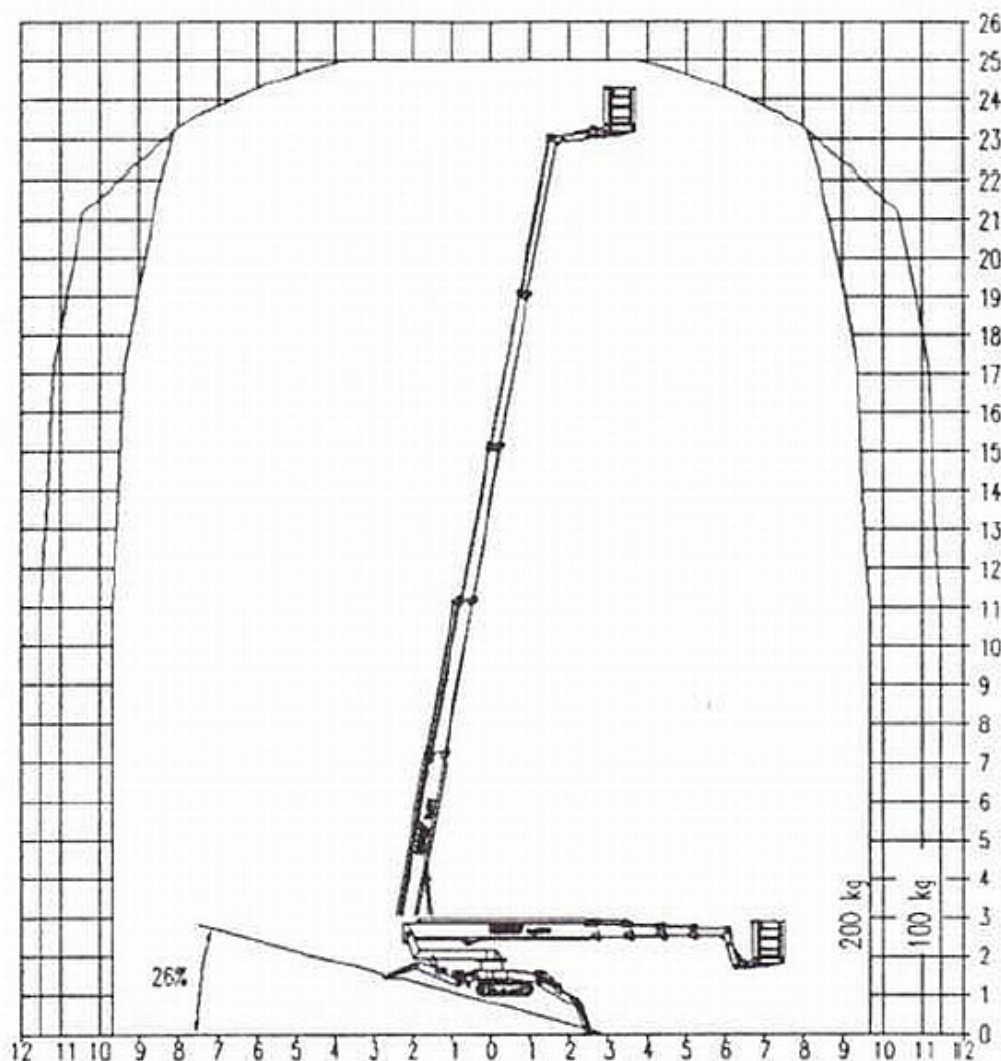

## Articulada Lagartas 25 m – Teupen LEO 25T

<b>Teupen LEO 25T</b>			
Altura de trabalho	25,0 m	Peso da máquina	2750 kg
Altura da plataforma	23,2 m	Máxima pressão ao solo	1,3 kg/cm <sup>2</sup>
Alcance Horizontal	6,10 m	Velocidade	1,5 km/h
Altura da articulação	-	Pendente máxima	26%
Carga máxima	215 kg	Raio de viragem externo	-
Dimensões cesto	0,8 x 1,2 m	Tração	lagartas
Largura Total	1,5 m	Motor diesel (Kubota)	14 Kw
Altura	1,99 m	Tanque combustível	12 L
Comprimento Total	5,97 m	Tanque de óleo hidráulico	35,0 L