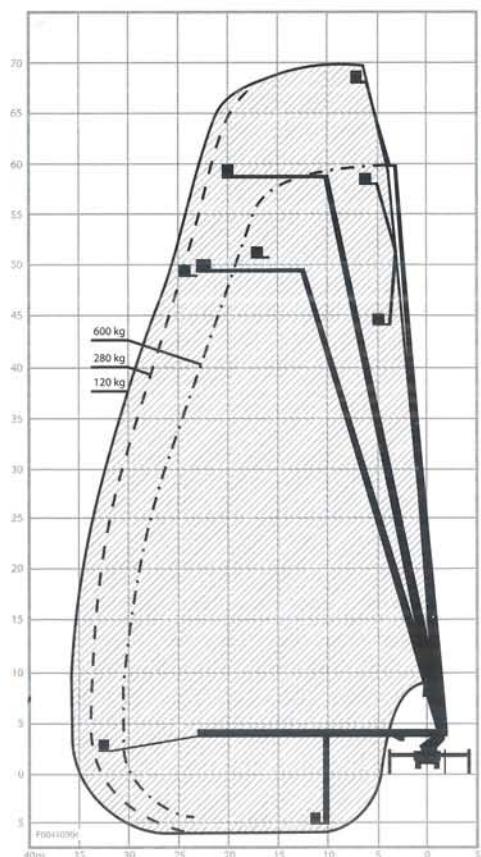

Diagrama de Trabalho

Até à data a Levap Rent já era possuidora da mais alta plataforma existente em Portugal, o modelo JLG 150 HAX de 47,5 m de altura, tornando-se agora líder incontestável com a aquisição desta plataforma de 70 m de altura.