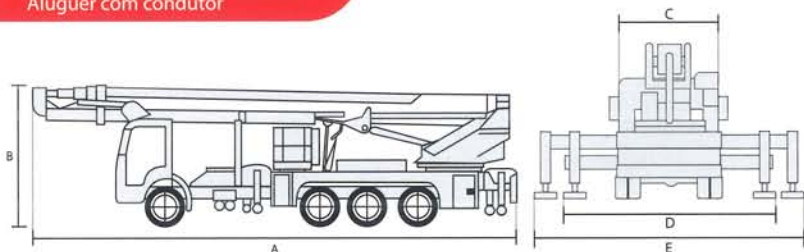

S 70 XDT

Plataforma sobre camião
Aluguer com condutor

Dimensões (em metros)

A - 12,27 B - 4,00 C - 2,5
D - 2,80 E - 7,00

Plataforma

Marca	Bronto Skylift
Tipo	S 70 XDT
Máxima Altura de Trabalho	70 m.
Alcance horizontal	34,6 m.
Braço extensível com Jib	7 m
Rotação	360°
Dimensões da Cesta	0,90 x 2,40 (extensível a 3,70 m) x 1,05 m (AxCxL)
Carga útil	120/600 Kg.

Acessórios	Mini-Grua com 300 Kg de capacidade Cesta para filmagens patenteada pela Bronto, CNN e BBC. Powerlift para colocação de vidros e painéis
------------	---

Plataforma Elevatória de 70 M de Altura de Trabalho