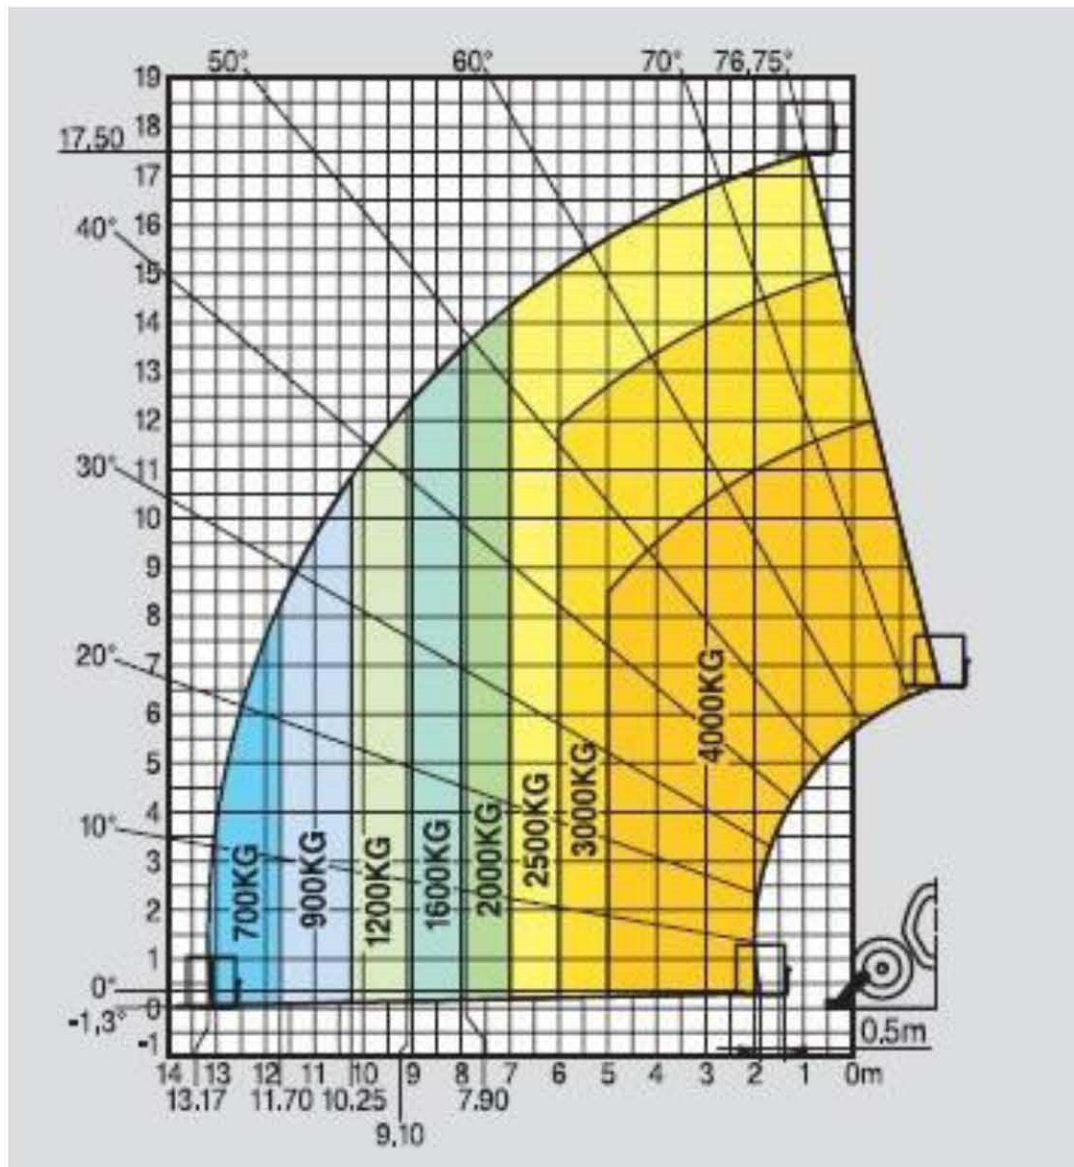

Empilhador Telescópico 17,5 m – Manitou 1840 S

Manitou 1840			
Altura de trabalho	17,50 m	Peso da máquina	11.300 kg
Alcance Horizontal	13,17 m	Velocidade max.	25 km/h
Carga máxima	4.000 kg	Distancia ao solo (cm)	42
Largura Total	2,42 m	Motor Diesel (Perkins)	74,5 kW
Altura	2,50 m	Tanque combustível	135,0 L
Comprimento Total	6,27 m	Tanque de óleo hidráulico	170,0 L