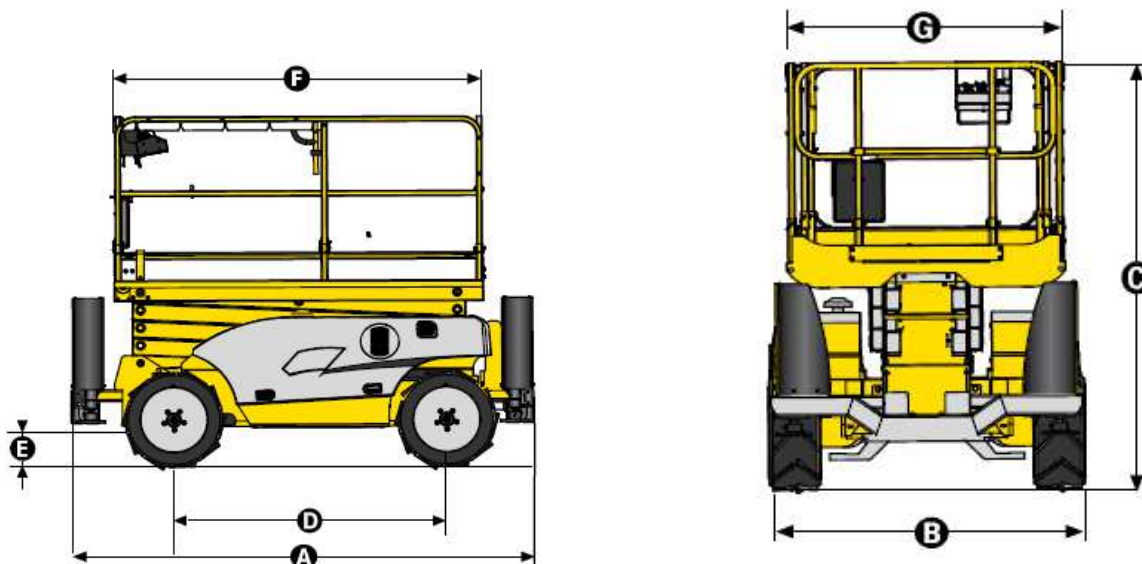

Tesoura Diesel 12 m – Haulotte Compact 12 DX

Haulotte Compact 12 DX			
Altura de trabalho	10,14 m	Peso da máquina	3.830 kg
Altura da plataforma	10,14 m	Tempo (subida/descida)	40/51 seg
Carga máxima	450 kg	Velocidade (cesto em baixo)	5,5 km/h
Dimensões do cesto - F x G	1,54 x 2,50 m	Pendente máxima (4x4)	40%
Extensão do cesto	1,20 m	Raio de viragem externo	3,5 m
Carga na extensão	200 kg	Tracção	4 WD – 2 WS
Largura Total - B	1,80 m	Motor Diesel Deutz	24,8 cv
Altura - C	2,55 m	Depósito Gasóleo	30 L
Comprimento Total - A	2,65 m	Estabilizadores Hidráulicos	Sim

Tesoura Diesel 12 m – Haulotte Compact 12 DX