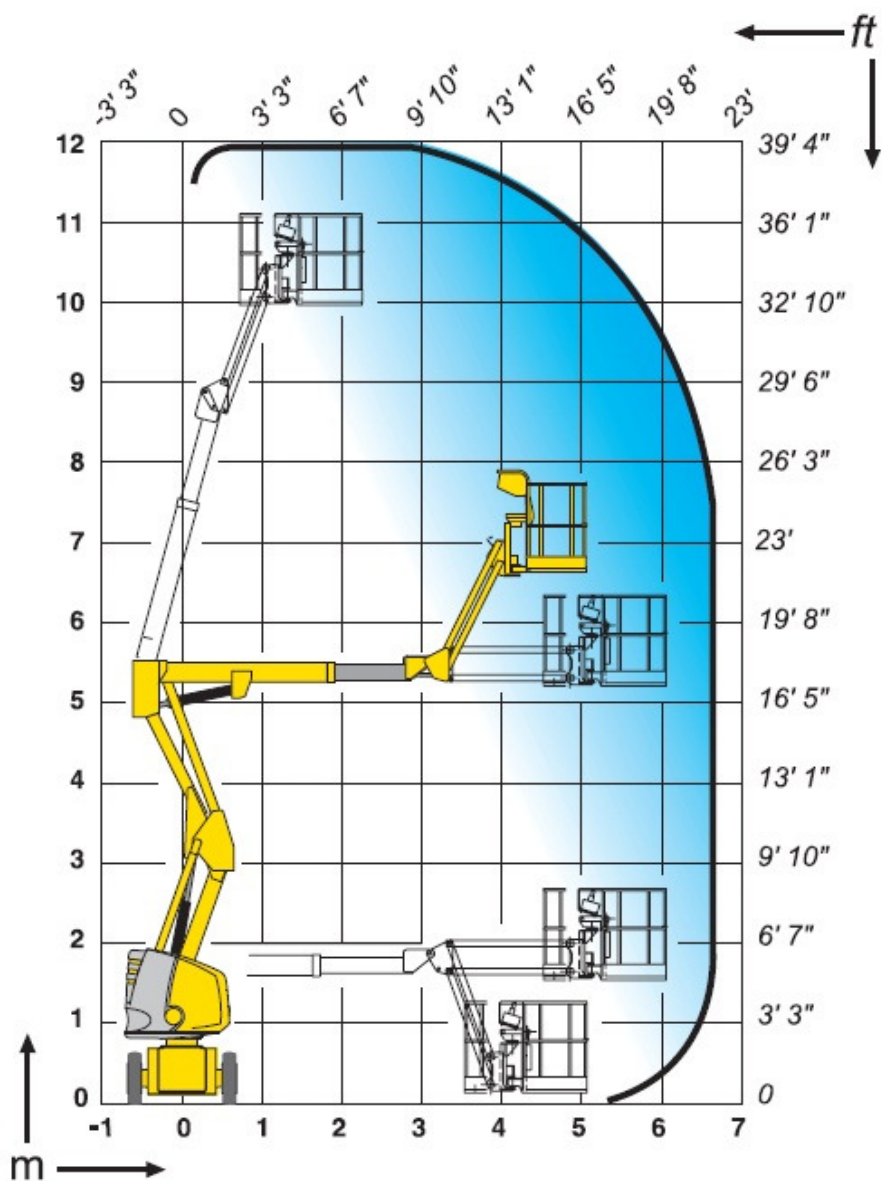

Articulada Eléctrica 12 m – HAULOTTE HA 12iP

HAULOTTE HA12iP			
Altura de trabalho	12,00 m	Peso da máquina	5.900 kg
Altura da plataforma	10,0 m	Velocidade 4x4	4,5 km/h
Alcance Horizontal	6,60 m	Pendente máxima (recolhida)	25%
Altura da articulação	5,50 m	Pendente máxima trabalho	3%
Carga máxima	230 kg	Raio de viragem externo	2,85 m
Dimensões cesto	0,80 x 1,2 m	Tracção Eléctrica	simples
Largura Total	1,34 m	Motor Eléctrico	48V DC
Altura	1,97 m	Baterias	8 x 6V / 345A
Comprimento Total	5,43 m	Tanque de óleo hidráulico	30 L