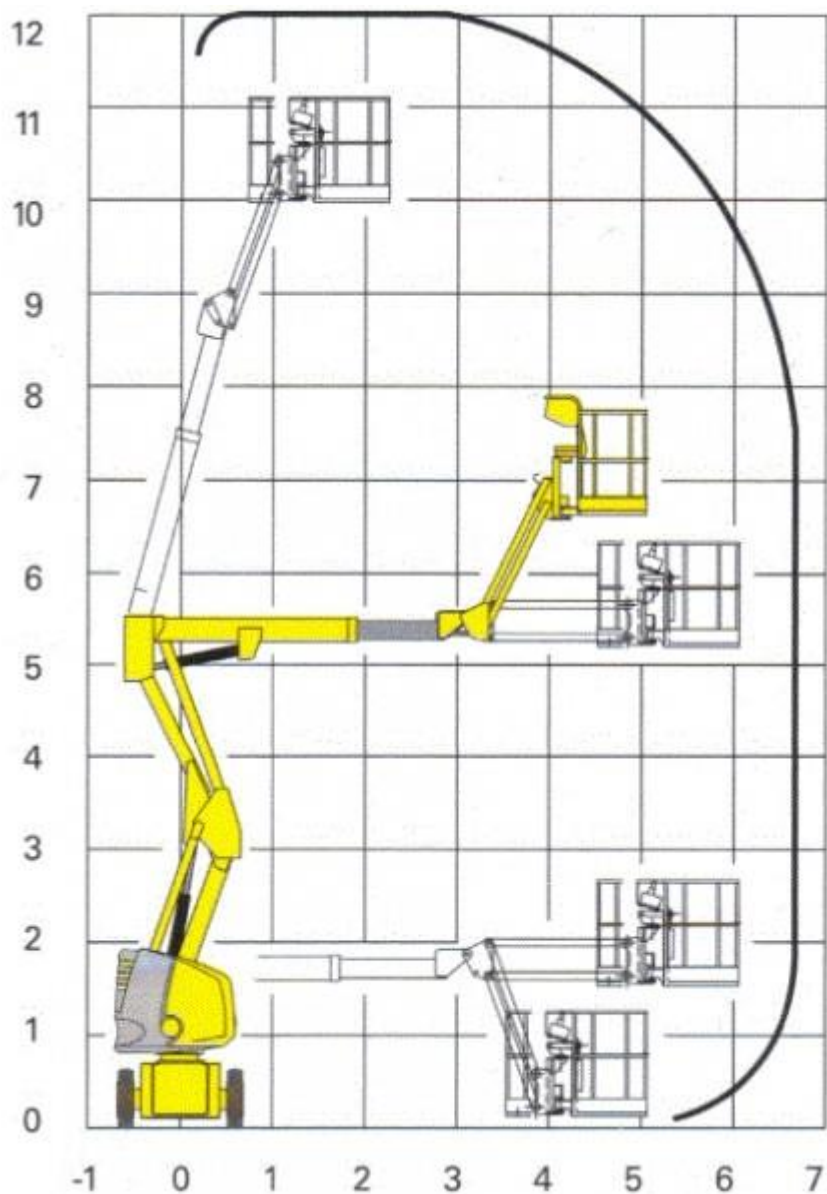

Articulada Diesel 12 m – HAULOTTE 12PX

HAULOTTE 12PX			
Altura de trabalho	12,00 m	Peso da máquina	5,640 kg
Altura da plataforma	10,40 m	Máxima pressão ao solo	7,10 kg/cm ²
Alcance Horizontal	6,6 m	Velocidade 4x4	6,8 km/h
Altura da articulação	5,25 m	Pendente máxima (recolhida)	25%
Carga máxima	230 kg	Raio de viragem externo	5,00 m
Dimensões cesto	0,8 x 1,2 m	Tracção	4 x 4
Largura Total	1,85 m	Motor Diesel (Lombardini)	21,0 kW
Altura	2,15 m	Tanque combustível	65 L
Comprimento Total	5,6 m	Tanque de óleo hidráulico	100 L