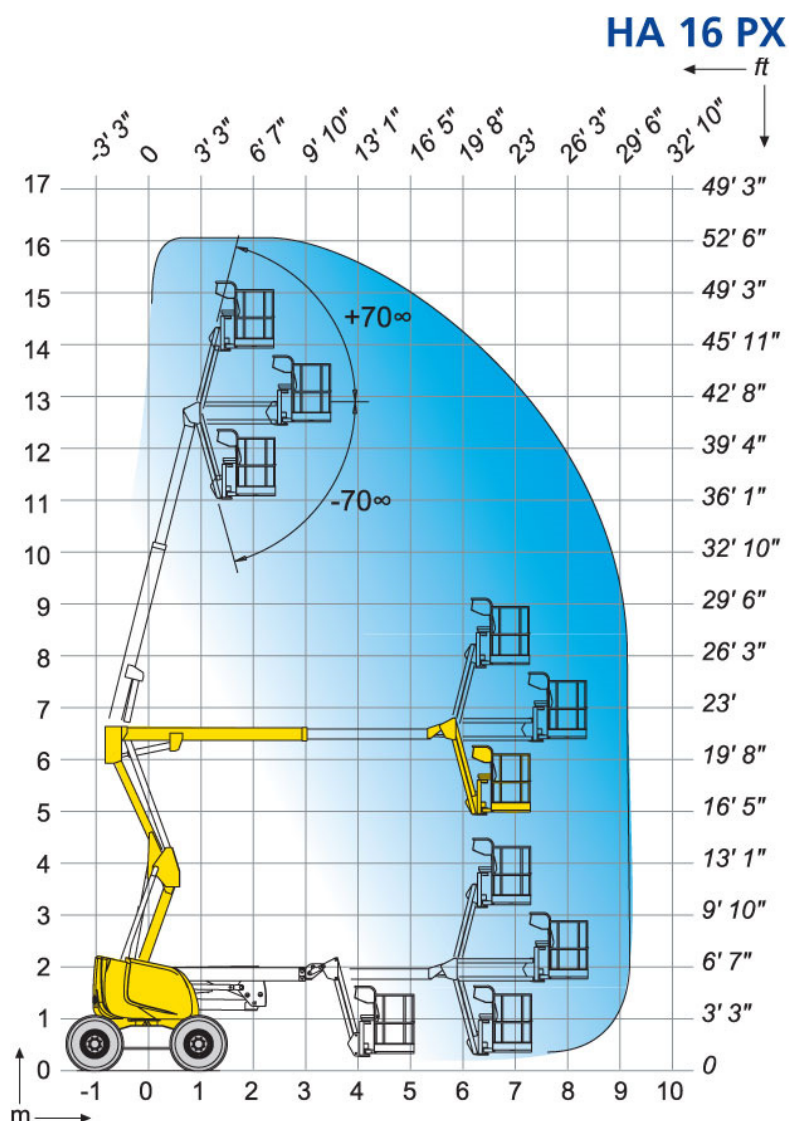

## Articulada Diesel 16 m – HAULOTTE HA 16PX

<b>HAULOTTE HA 16PX</b>			
Altura de trabalho	16,00 m	Comprimento Total	6,95 m
Altura da plataforma	14,00 m	Peso da máquina	6,950 kg
Alcance Horizontal	9,2 m	Velocidade 4x4	5,5 km/h
Altura da articulação	6,6 m	Pendente máxima (recolhida)	45%
Carga máxima	230 kg	Raio de viragem externo	3,75 m
Dimensões cesto	0,8 x 1,8 m	Tracção	4 x 4
Largura Total	2,25 m	Motor Diesel (Deutz)	328,0 kW
Altura	2,30 m	Tanque combustível	70 L
Altura em transporte	2,20 m	Tanque de óleo hidráulico	100 L