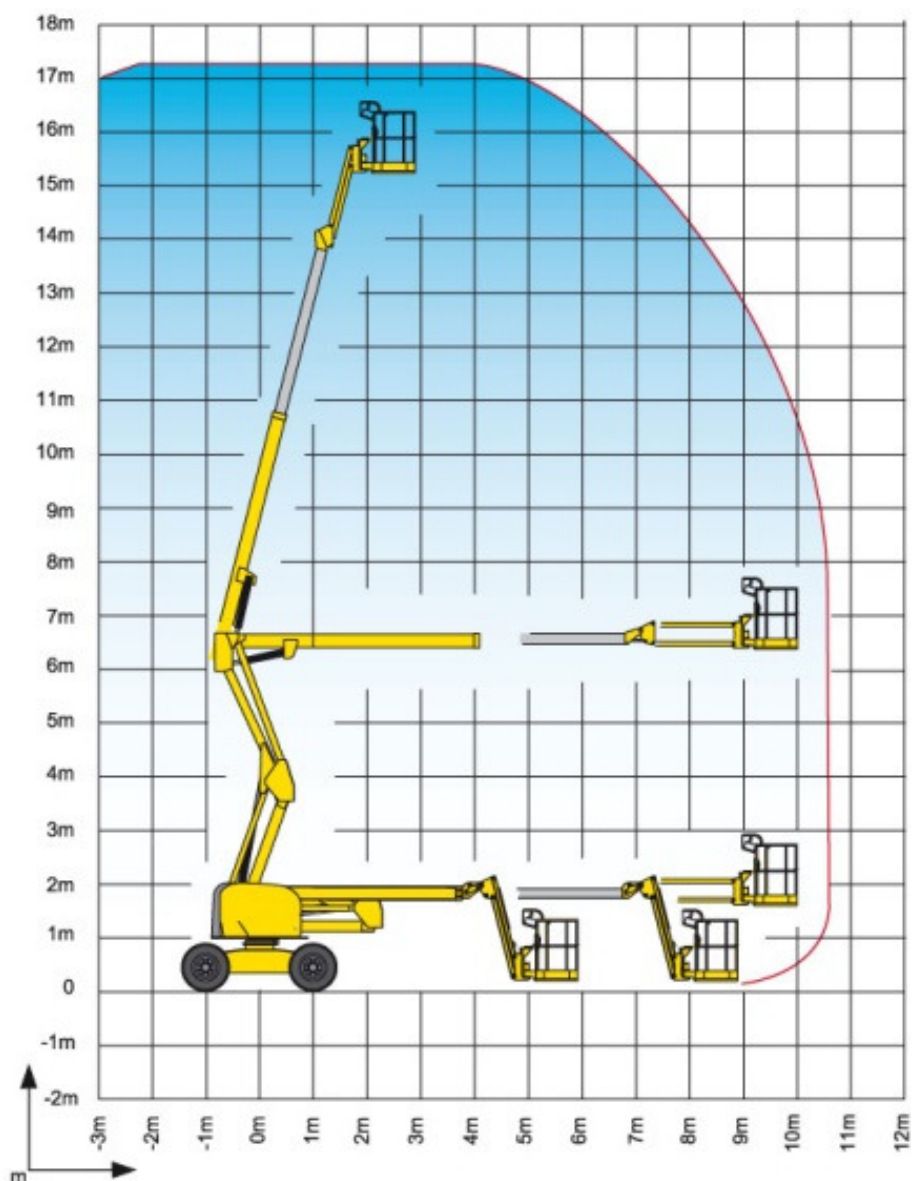

Articulada Diesel 18 m – HAULOTTE HA 18PX

HAULOTTE HA 18PX			
Altura de trabalho	17,30 m	Comprimento Total	7,6 m
Altura da plataforma	15,3 m	Peso da máquina	8,050 kg
Alcance Horizontal	10,60 m	Velocidade 4x4	5,5 km/h
Altura da articulação	6,6 m	Pendente máxima (recolhida)	50%
Carga máxima	230 kg	Raio de viragem externo	3,75 m
Dimensões cesto	0,8 x 1,8 m	Tracção	4 x 4
Largura Total	2,30 m	Motor Diesel (Deutz)	28,0 kW
Altura	2,30 m	Tanque combustível	72 L
Altura em transporte	2,20 m	Tanque de óleo hidráulico	100 L