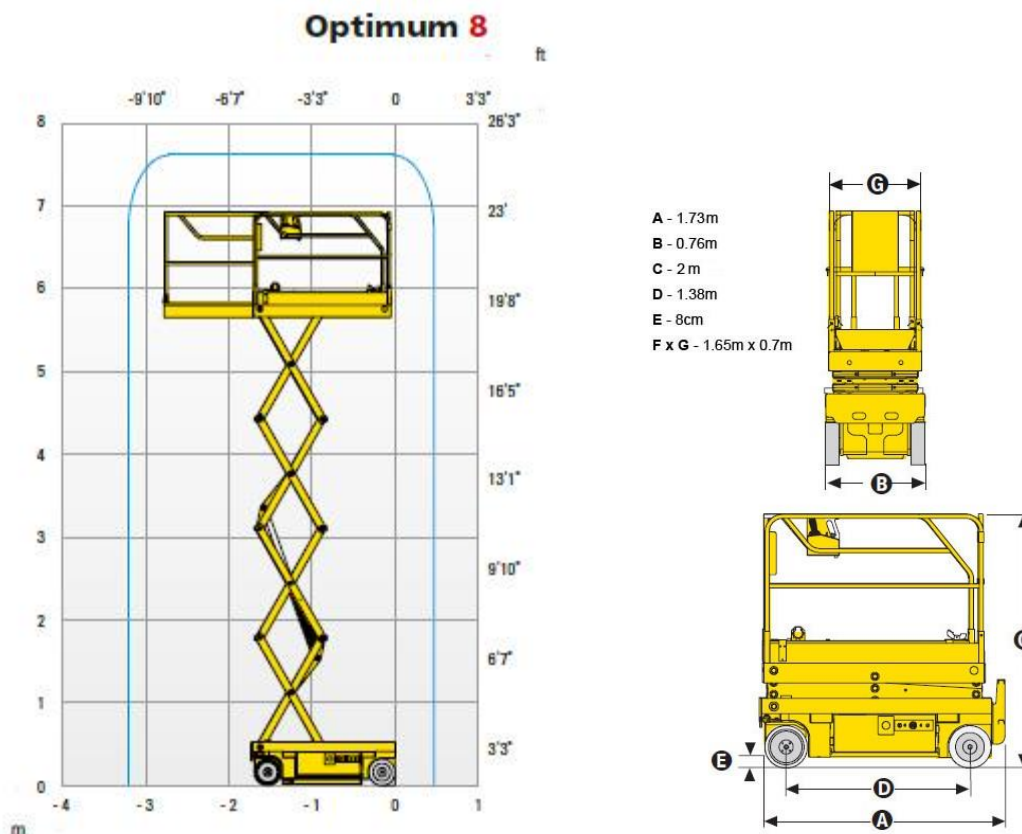

## Tesoura Eléctrica 8 m – Haulotte Optimum 8

<b>Haulotte Optimum 8</b>			
Altura de trabalho	7,60 m	Peso da máquina	1.325 kg
Altura da plataforma	5,76 m	Tempo (subida/descida)	30/23 seg
Carga máxima	230 kg	Velocidade (cesto em baixo)	4,55 km/h
Dimensões do cesto	0,70 x 1,65 m	Pendente máxima (recolhida)	25%
Extensão do cesto	0,92 m	Raio de viragem externo	1,70 m
Carga na extensão	110 kg	Tracção Eléctrica	Simplex
Largura Total - B	0,76 m	Motor Eléctrico	24V
Altura - C	2,00 m	Baterias	4 x 6V / 180 A
Comprimento Total - A	1,73 m	Pneus anti-marca	Sim