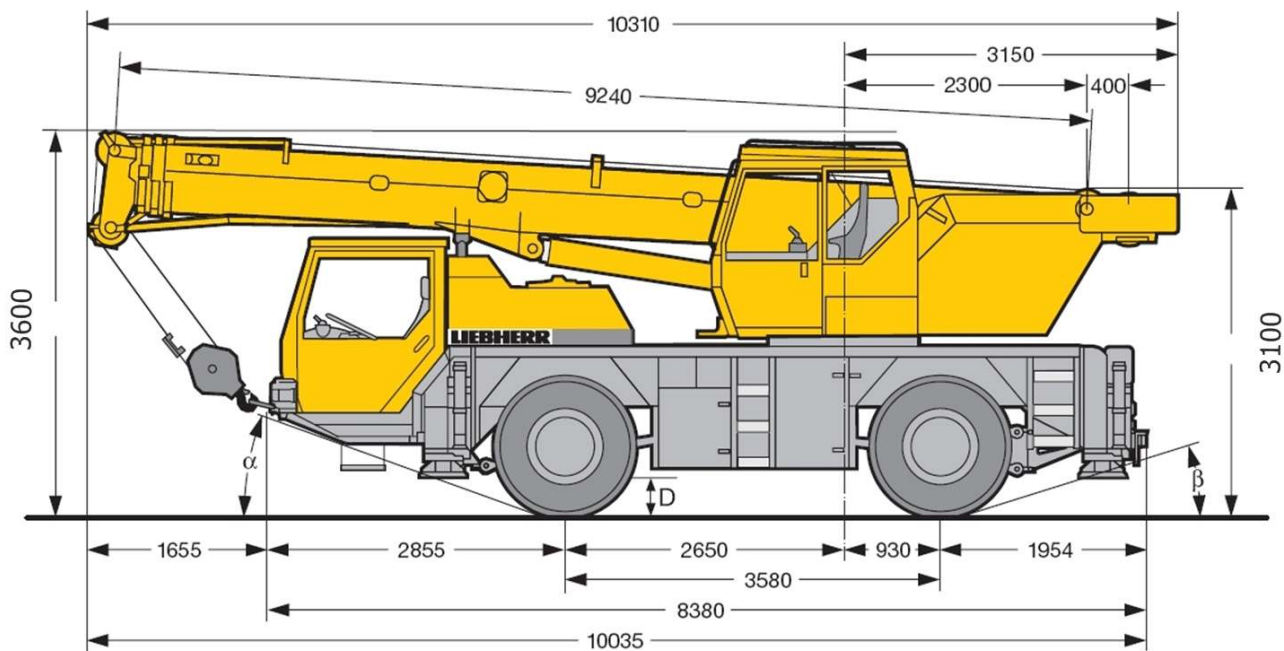

LIEBHERR LTM1030

DI MENSÕES

CAPACIDADES DE CARGA – LANÇA BASE

LIBHERR LTM1030

5,5 ton

6,275 m x 6,000 m

360°

DIN/ISO

(*) – Capacidade à retaguarda (lança 0°)

CAPACIDADES DE CARGA – LANÇA BASE + JI B

LI EBHERR LTM1030

5,5 ton

6,275 m x 6,000 m

360°

DIN/ISO

Lança principal														
24,8 m							30,0 m							
Comprimento JI B														
Raio	8,6			15,0			8,6			15,0			Raio	
	0°	20°	40°	0°	20°	40°	0°	20°	40°	0°	20°	40°		
m	ton	ton	ton	ton	ton	ton	ton	ton	ton	ton	ton	ton	m	
6	6,5	-	-	-	-	-	-	-	-	-	-	-	6	
7	6,2	-	-	2,5	-	-	3,3	-	-	-	-	-	7	
8	5,9	-	-	2,5	-	-	3,2	-	-	-	-	-	8	
9	5,6	-	-	2,5	-	-	3,1	-	-	2,8	-	-	9	
10	5,3	4,2	-	2,5	-	-	2,9	-	-	2,7	-	-	10	
12	4,9	4,0	3,2	2,5	2,2	-	2,7	3,8	-	2,6	-	-	12	
14	4,5	3,7	3,1	2,5	2,1	-	2,5	3,6	3,0	2,4	-	-	14	
16	4,0	3,5	3,0	2,5	2,0	-	2,3	3,4	2,9	2,3	1,9	-	16	
18	3,2	3,3	2,9	2,5	2,0	-	2,2	3,2	2,9	2,1	1,8	-	18	
20	2,6	2,8	2,8	2,4	1,9	1,6	2,0	2,7	2,8	2,0	1,7	1,5	20	
22	2,2	2,4	2,5	2,3	1,8	1,5	1,9	2,2	2,4	1,9	1,6	1,4	22	
24	1,9	2,0	2,1	2,1	1,7	1,5	1,8	1,9	2,0	1,8	1,6	1,4	24	
26	1,6	1,7	-	2,0	1,6	1,4	1,7	1,6	1,7	1,6	1,5	1,4	26	
28	1,3	1,4	-	1,8	1,6	1,4	1,5	1,3	1,4	1,3	1,5	1,4	28	
30	1,1	-	-	1,7	1,5	1,3	1,2	1,1	-	1,1	1,3	1,4	30	
32	-	-	-	1,5	1,4	1,3	1,1	0,9	-	0,9	1,1	1,2	32	
34	-	-	-	1,3	1,4	1,3	0,9	0,7	-	0,8	0,9	1,0	34	
36	-	-	-	1,0	1,1	1,2	0,7	-	-	0,7	0,8	0,8	36	
38	-	-	-	0,8	0,9	1,0	-	-	-	0,5	0,6	-	38	
40	-	-	-	0,7	0,7	-	-	-	-	0,4	0,5	-	40	

DI AGRAMA DE CARGA – LANÇA BASE + JI B

LIBHERR LTM1030