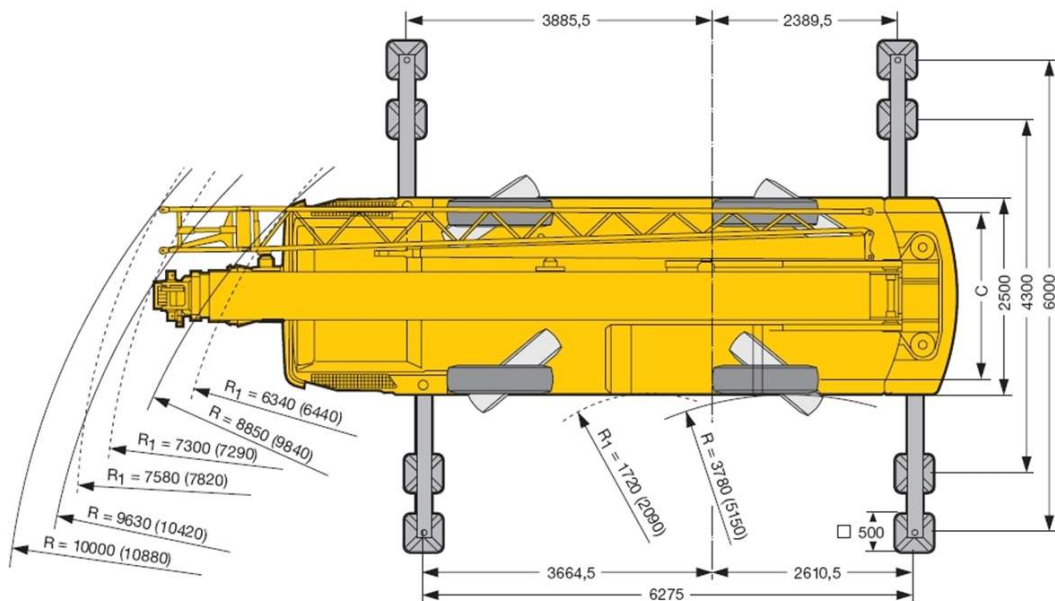

LIEBHERR LTM1030

DI MENSÕES

CAPACIDADES DE CARGA – LANÇA BASE

LIBHERR LTM1030

5,5 ton

6,275 m x 6,000 m

360°

DIN/ISO

(*) – Capacidade à retaguarda (lança 0°)

CAPACIDADES DE CARGA – LANÇA BASE + JI B

LI EBHERR LTM1030

5,5 ton

6,275 m x 6,000 m

360°

DIN/ISO

Lança principal														
24,8 m							30,0 m							
Comprimento JI B														
Raio	8,6			15,0			8,6			15,0			Raio	
	0°	20°	40°	0°	20°	40°	0°	20°	40°	0°	20°	40°		
m	ton	ton	ton	ton	ton	ton	ton	ton	ton	ton	ton	ton	m	
6	6,5	-	-	-	-	-	-	-	-	-	-	-	6	
7	6,2	-	-	2,5	-	-	3,3	-	-	-	-	-	7	
8	5,9	-	-	2,5	-	-	3,2	-	-	-	-	-	8	
9	5,6	-	-	2,5	-	-	3,1	-	-	2,8	-	-	9	
10	5,3	4,2	-	2,5	-	-	2,9	-	-	2,7	-	-	10	
12	4,9	4,0	3,2	2,5	2,2	-	2,7	3,8	-	2,6	-	-	12	
14	4,5	3,7	3,1	2,5	2,1	-	2,5	3,6	3,0	2,4	-	-	14	
16	4,0	3,5	3,0	2,5	2,0	-	2,3	3,4	2,9	2,3	1,9	-	16	
18	3,2	3,3	2,9	2,5	2,0	-	2,2	3,2	2,9	2,1	1,8	-	18	
20	2,6	2,8	2,8	2,4	1,9	1,6	2,0	2,7	2,8	2,0	1,7	1,5	20	
22	2,2	2,4	2,5	2,3	1,8	1,5	1,9	2,2	2,4	1,9	1,6	1,4	22	
24	1,9	2,0	2,1	2,1	1,7	1,5	1,8	1,9	2,0	1,8	1,6	1,4	24	
26	1,6	1,7	-	2,0	1,6	1,4	1,7	1,6	1,7	1,6	1,5	1,4	26	
28	1,3	1,4	-	1,8	1,6	1,4	1,5	1,3	1,4	1,3	1,5	1,4	28	
30	1,1	-	-	1,7	1,5	1,3	1,2	1,1	-	1,1	1,3	1,4	30	
32	-	-	-	1,5	1,4	1,3	1,1	0,9	-	0,9	1,1	1,2	32	
34	-	-	-	1,3	1,4	1,3	0,9	0,7	-	0,8	0,9	1,0	34	
36	-	-	-	1,0	1,1	1,2	0,7	-	-	0,7	0,8	0,8	36	
38	-	-	-	0,8	0,9	1,0	-	-	-	0,5	0,6	-	38	
40	-	-	-	0,7	0,7	-	-	-	-	0,4	0,5	-	40	