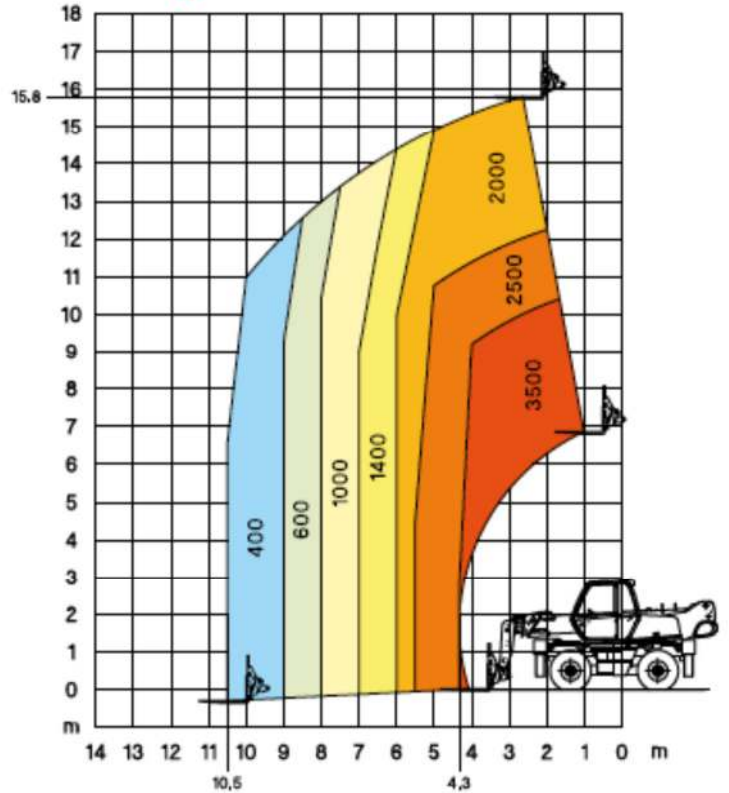

Empilhador telescópico rotativo – Manitou MRT 1840 - Easy

Rotação sobre estabilizadores com garfos

Frontal sobre pneus com garfos

mm	MRT 1840	mm	MRT 1840
A	1200	J	2970
A1	150	K	2485
A2	1320	M	2400
A3	50	O	3975
B	290	P	160
C	5255	Q	3900
D	4350	S	4000
E	1015	T	3600
F	2320	U	5235
G	1015	V	950
H	340	Y	12°
I	2375	Z	105°

Capacidade elevação (kgs)	4000
Altura elevação (mts)	17,9
Motor Perkins Stage IIIA (kWts)	75
Velocidade (km/h)	32
Tanque combustível (lts)	130
Peso máquina (kg)	13300