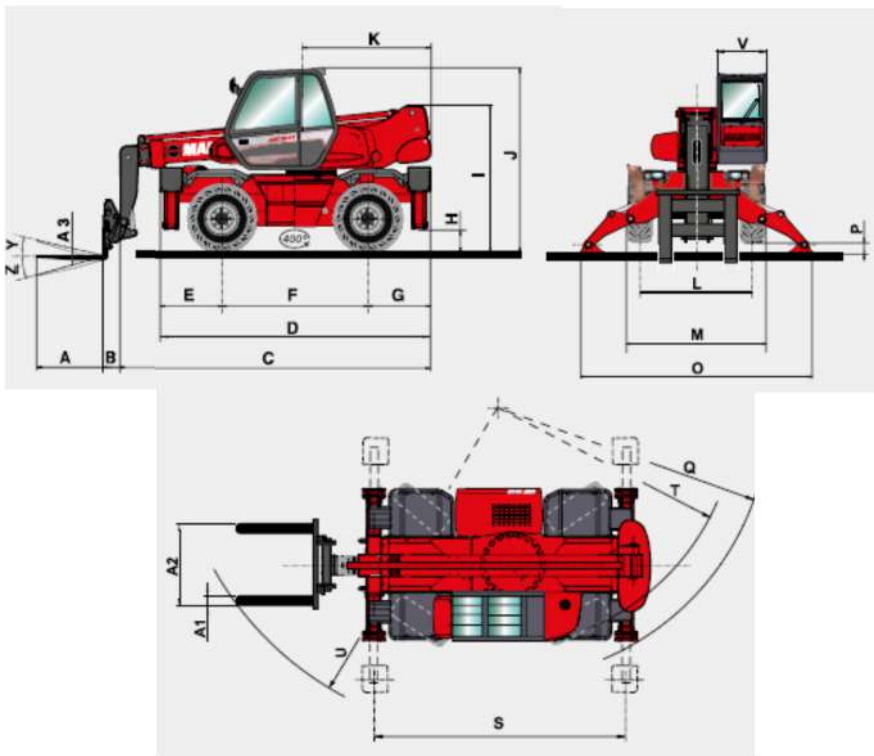

Empilhador telescópico rotativo – Manitou MRT 1840 - Easy

Rotação sobre estabilizadores com garfos

Frontal sobre pneus com garfos

mm	MRT 1840	mm	MRT 1840
A	1200	J	2970
A1	150	K	2485
A2	1320	M	2400
A3	50	O	3975
B	290	P	160
C	5255	Q	3900
D	4350	S	4000
E	1015	T	3600
F	2320	U	5235
G	1015	V	950
H	340	Y	12°
I	2375	Z	105°

Capacidade elevação (kgs)	4000
Altura elevação (mts)	17,9
Motor Perkins Stage IIIA (kWts)	75
Velocidade (km/h)	32
Tanque combustível (lts)	130
Peso máquina (kg)	13300