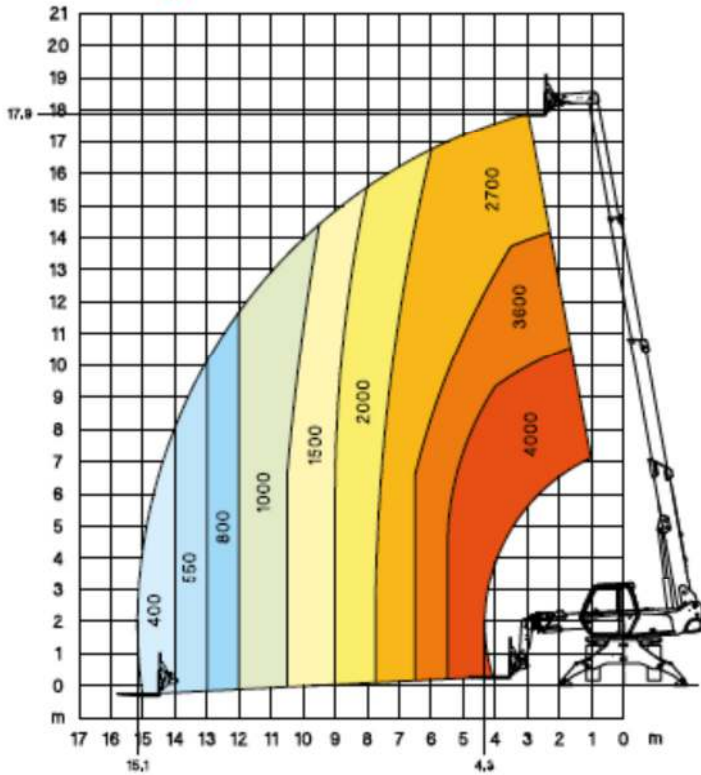

Empilhador telescópico rotativo – Manitou MRT 1840 - Easy

Rotação sobre estabilizadores com garfos

Frontal sobre pneus com garfos

mm	MRT 1840	mm	MRT 1840
A	1200	J	2970
A1	150	K	2485
A2	1320	M	2400
A3	50	O	3975
B	290	P	160
C	5255	Q	3900
D	4350	S	4000
E	1015	T	3600
F	2320	U	5235
G	1015	V	950
H	340	Y	12°
I	2375	Z	105°

Capacidade elevação (kgs)	4000
Altura elevação (mts)	17,9
Motor Perkins Stage IIIA (kWts)	75
Velocidade (km/h)	32
Tanque combustível (lts)	130
Peso máquina (kg)	13300