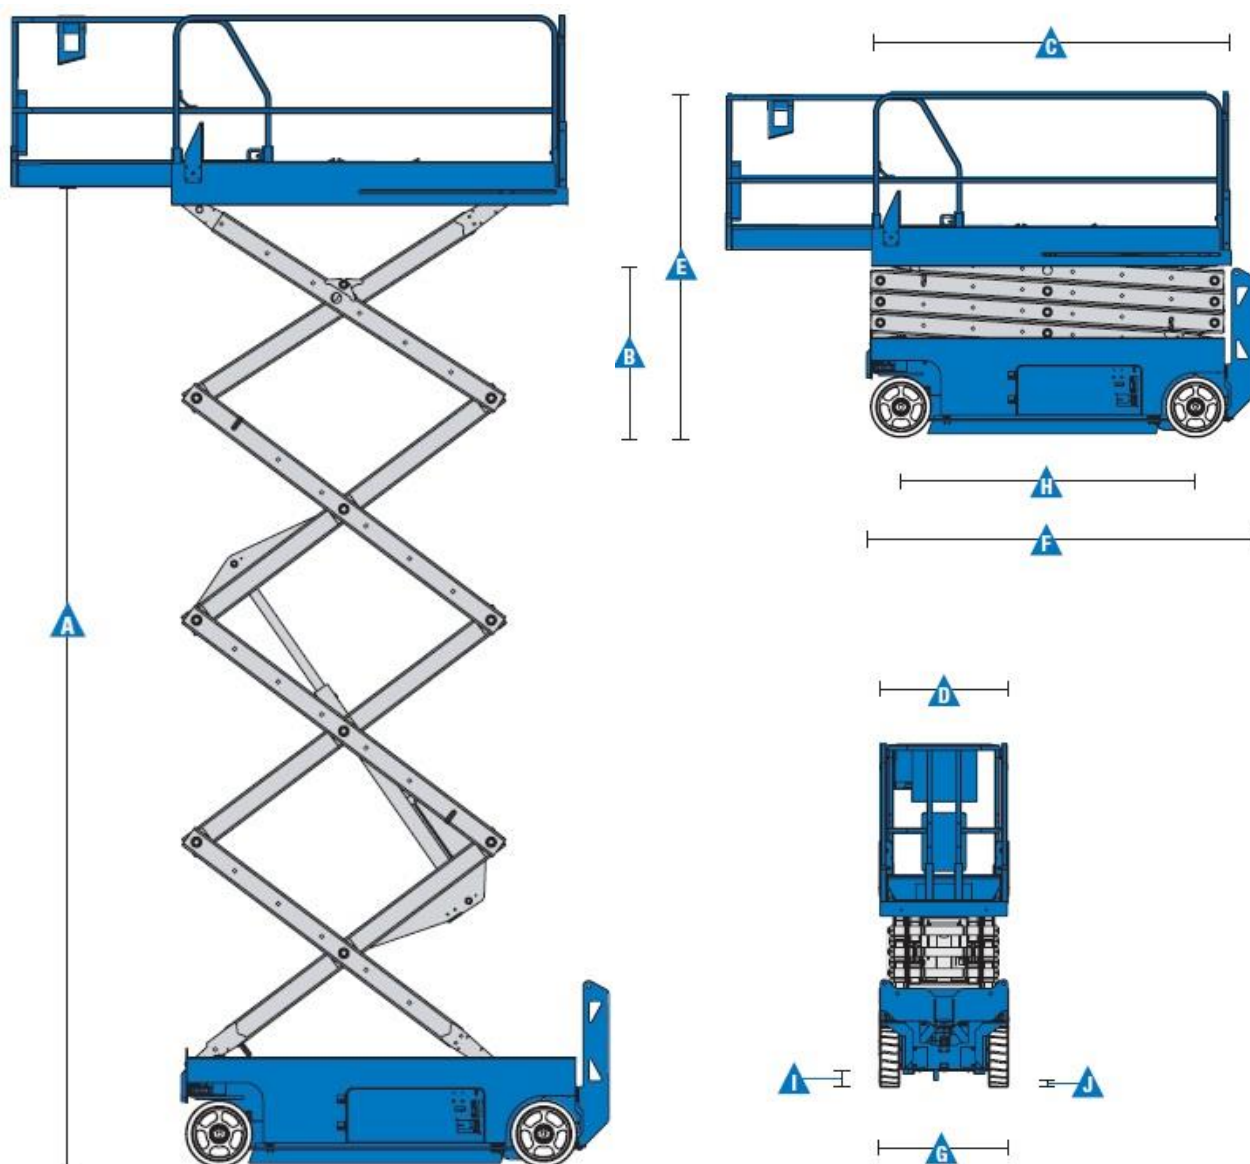

**Tesoura Elétrica 12 m – Genie GS 3246**

<b>Genie GS 3246</b>			
Altura de trabalho	11,50 m	G - Largura	1,17 m
A - Altura máxima da plataforma	9,50 m	Peso total	2.812 Kg
B - Altura da plataforma recolhida	1,29 m	Velocidade de translação	3,5 km/h
C – Comprimento plat. recolhida	2,26 m	Pendente máxima (recolhida)	25%
D – Largura da plataforma (exterior)	1,15 m	Inclinação máx. de trabalho	2º / 3º
E – Altura total	2,39 m	Rodas não marcantes	15" x 5"
Altura – guarda-corpos abatidos	1,80 m	Capacidade máxima	318 kg
F – Comprimento	2,41 m	Baterias	24 V – 225Ah